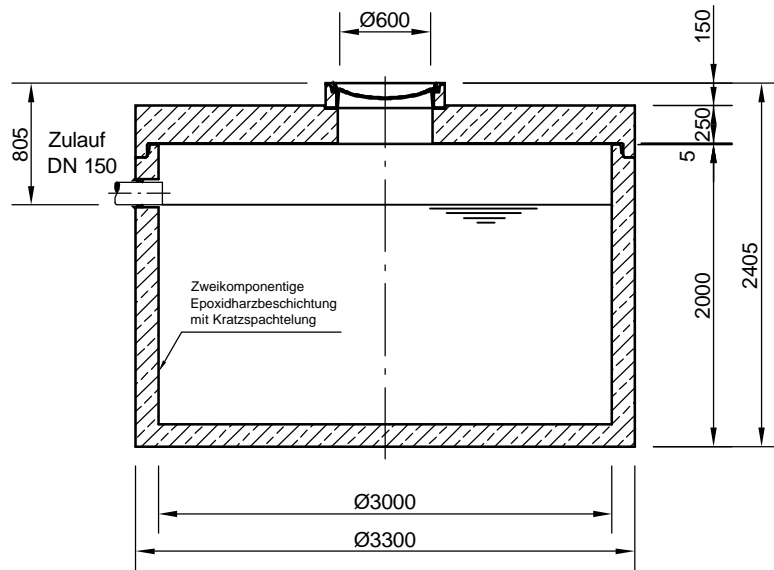

BÖCK-Silage-Sickersaftbehälter
Sil 10200
Schachtabdeckung Klasse D - 400 kN

Nenninhalt: 10,20 m³

SCHNITT

GRUNDRISS