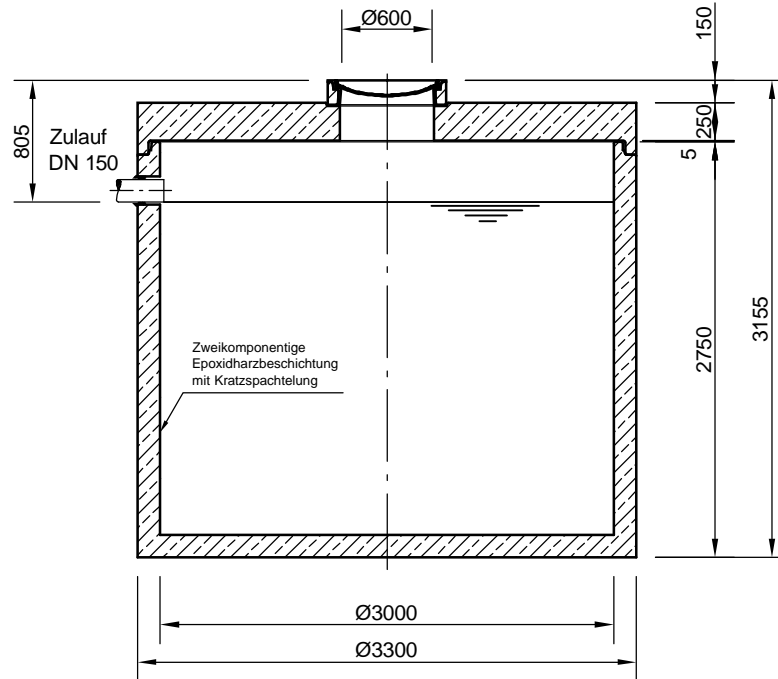

BÖCK-Silage-Sickersaftbehälter

Sil 15500

Schachtabdeckung Klasse D - 400 kN

Nenninhalt: 15,50 m³

SCHNITT