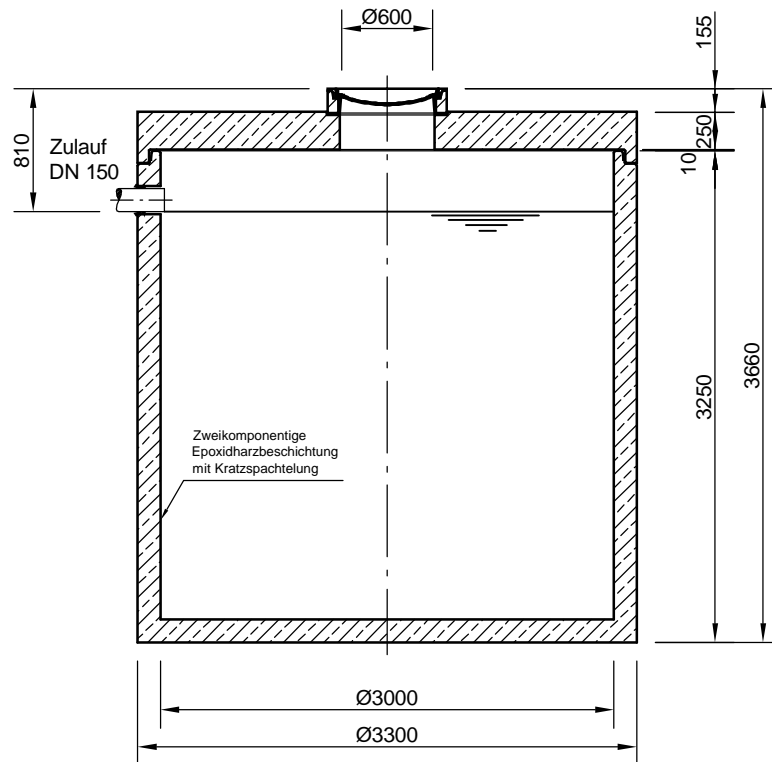

BÖCK-Silage-Sickersaftbehälter Sil 19000

Schachtabdeckung Klasse D - 400 kN

Nenninhalt: 19,00 m³

SCHNITT

GRUNDRISS