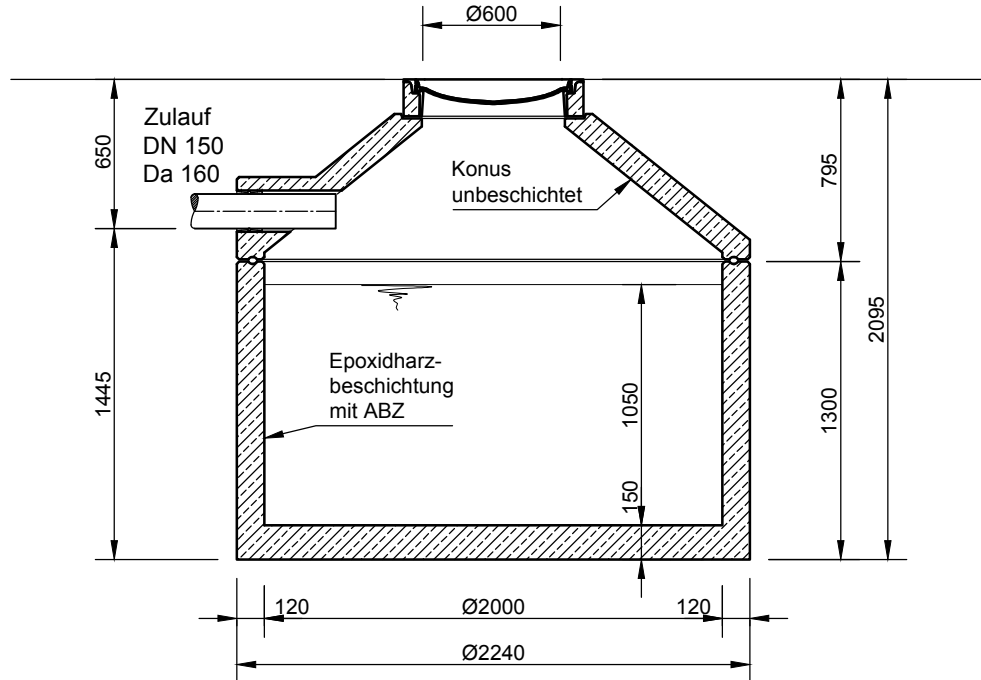

BÖCK-Silage-Sickersaftbehälter Sil 3300

Schachtabdeckung Klasse D - 400 kN

Schnitt A-A

Grundriss