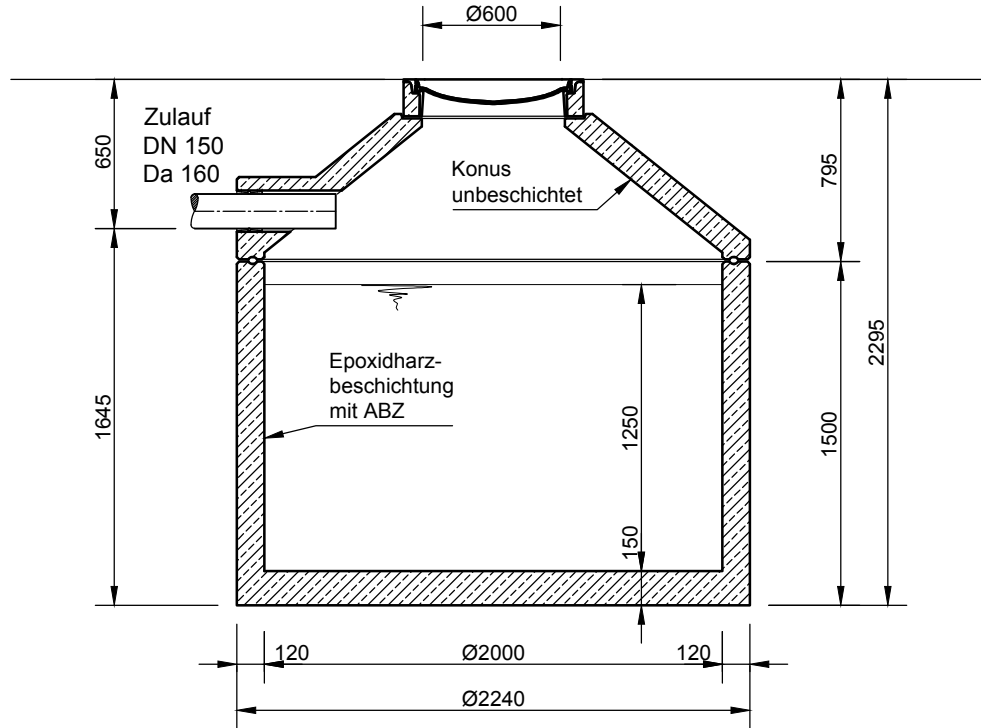

# BÖCK-Silage-Sickersaftbehälter Sil 4000

Schachtabdeckung Klasse D - 400 kN

## Schnitt A-A