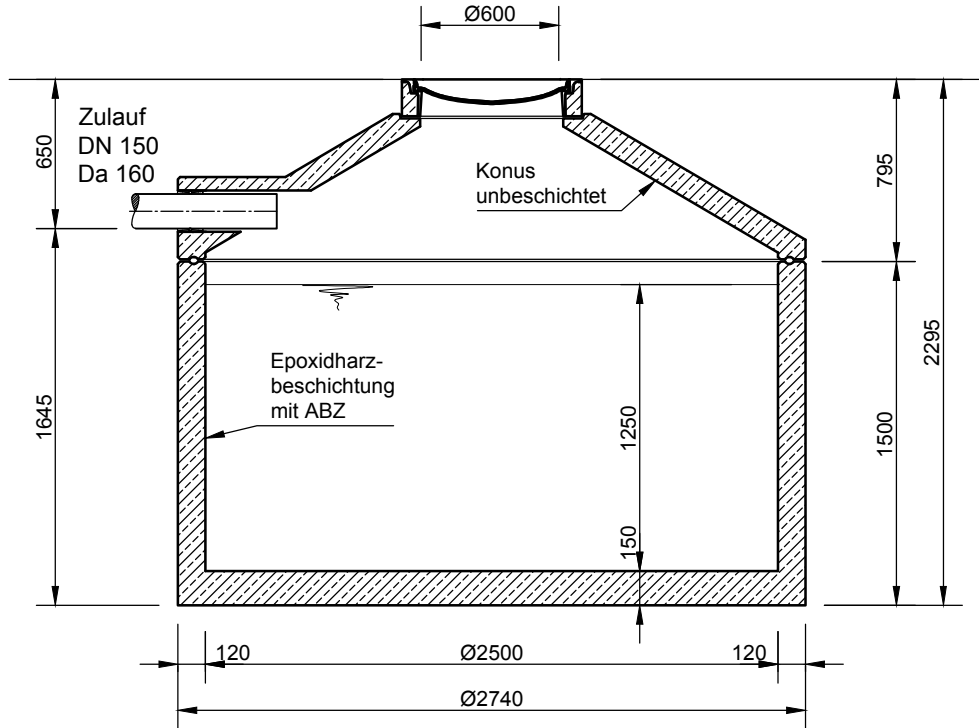

BÖCK-Silage-Sickersaftbehälter Sil 6200

Schachtabdeckung Klasse D - 400 kN

Schnitt A-A

Grundriss