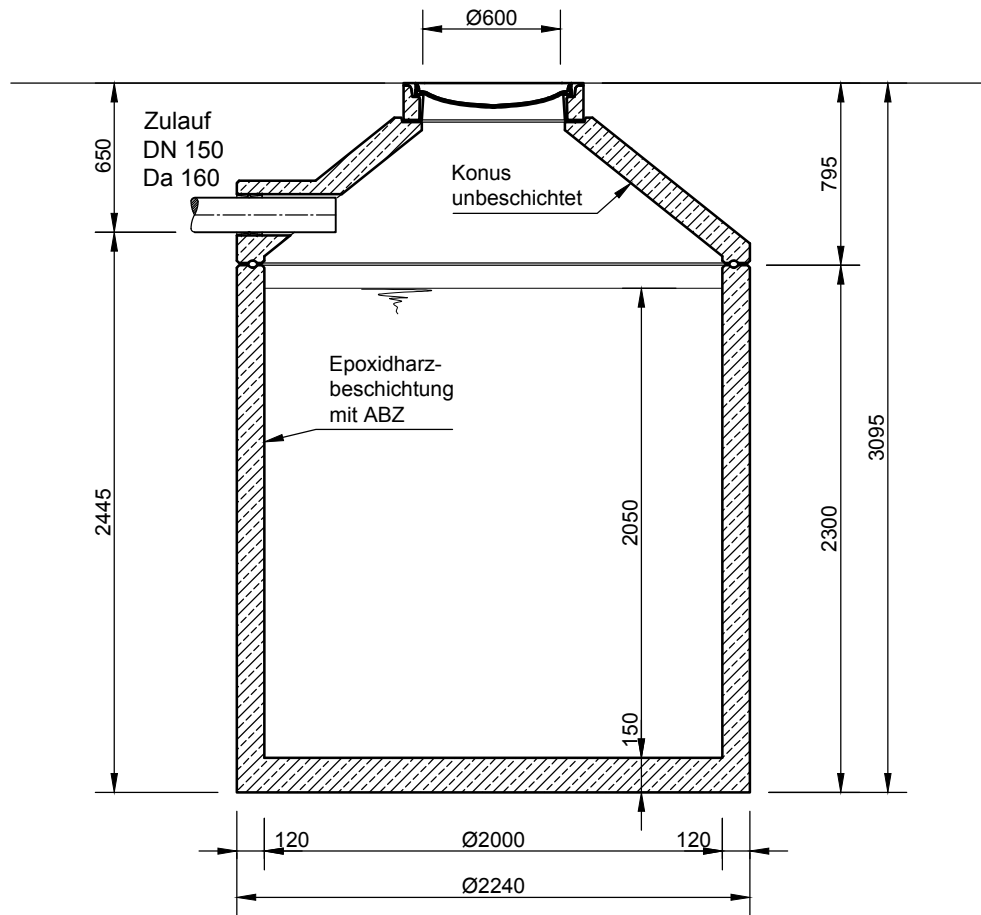

BÖCK-Silage-Sickersaftbehälter Sil 6400

Schachtabdeckung Klasse D - 400 kN

Schnitt A-A

Grundriss