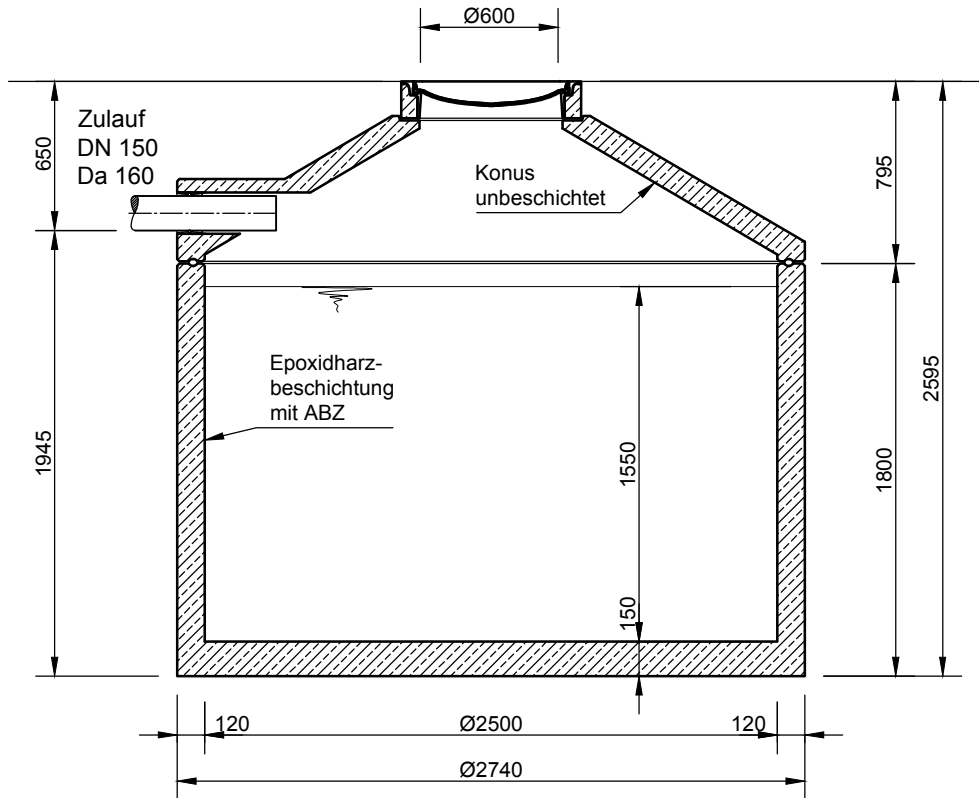

# BÖCK-Silage-Sickersaftbehälter

Sil 7600

Schachtabdeckung Klasse D - 400 kN

Schnitt A-A

Grundriss